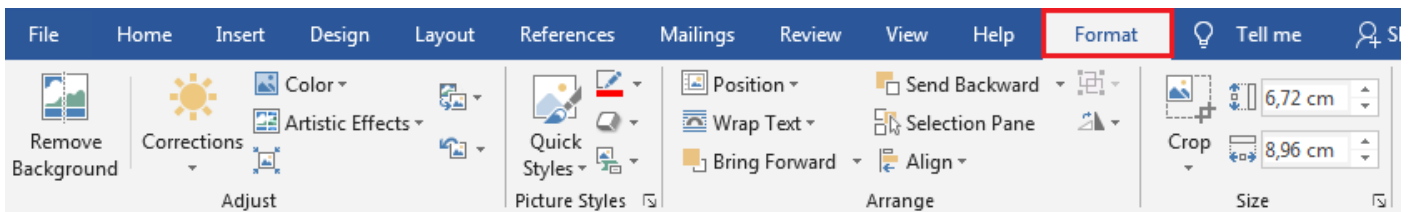

Двокликом на слику отвара се картица Format за форматирање слике.