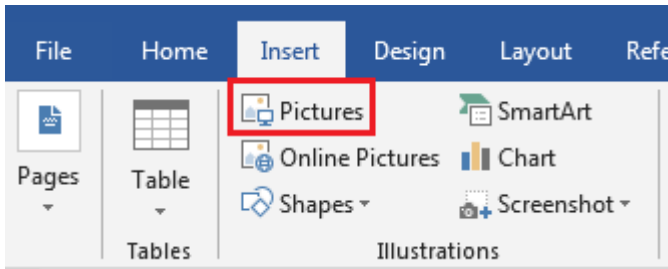

## Уметање слика и облика

### Уметање слика

На картици Уметање или Insert налазе се алатке за уметање слика са рачунара или са веба, геометријских облика, графикана итд.

При избору алатке за уметање слике отвара се дијалог у којем проналазимо слику коју желимо да уметнемо у текст.