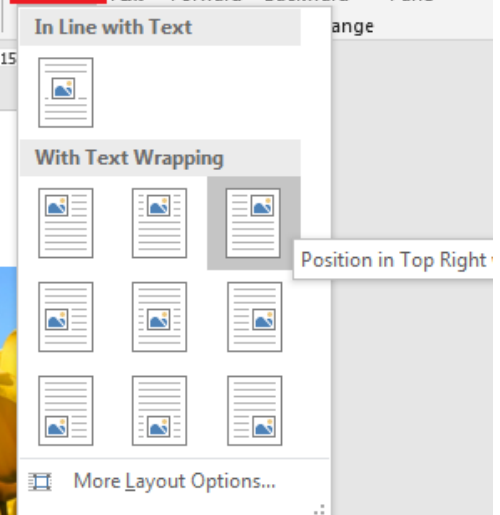

U oblasti Lisa u Holandiji, prostiru se šarena polja lala u jarkim nijansama plave, crvene, ružičaste i žute boje.

Na ovim poljima uzgaja se više od tri milijarde lala čija sezona setanja počinje u martu i traje sve do avgusta i tokom nje organizuju se razne manifestacije i festivali posvećeni nacionalnom simbolu Holandije.