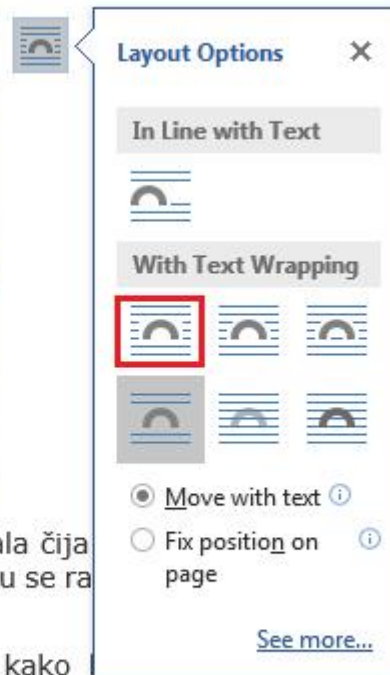

Opцијама распореда подешавамо прелом текста у односу на слику.

U oblasti Lisa u Holandiji, prostiru se šarena polja lala u jarkim nijansama plave, crvene, ružičaste i žute boje.