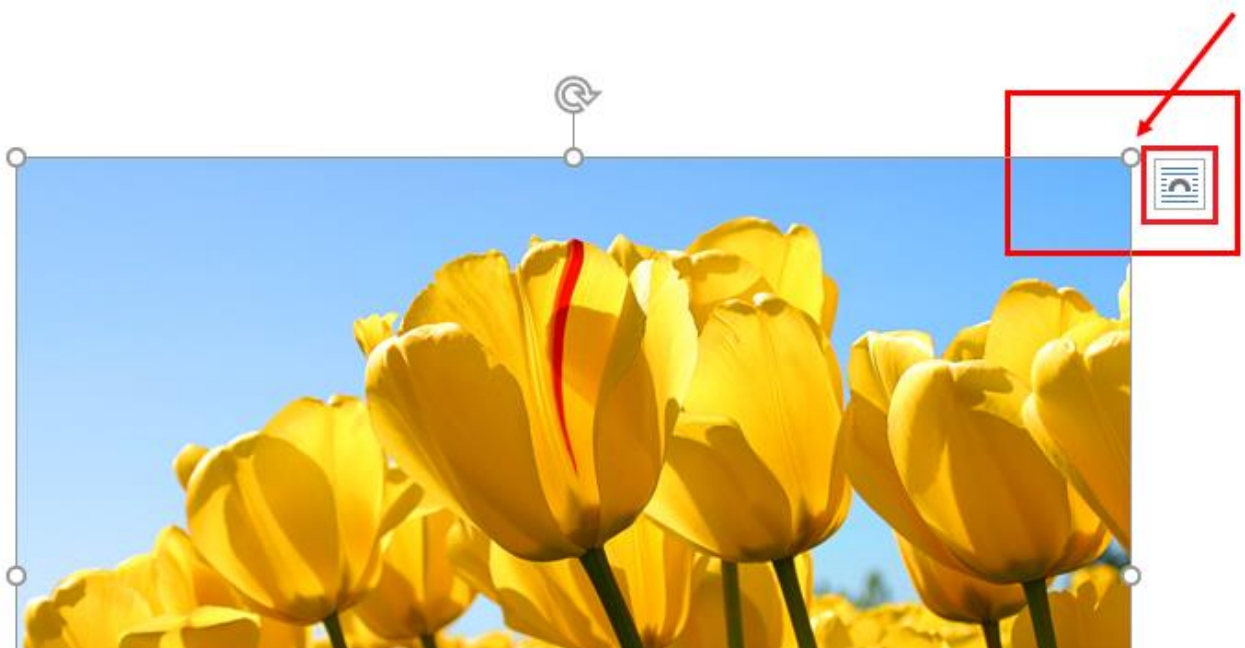

### Уметање слика

На картици Уметање или Insert налазе се алатке за уметање слика са рачунара или са веба, геометријских облика, графикана итд.

При избору алатке за уметање слике отвара се дијалог у којем проналазимо слику коју желимо да уметнемо у текст.

Уметнутој слици мењамо величину тако што мишем „ухватимо“ неки од кружића (најбоље неки од кружића на угловима јер се тако неће променити пропорције слике)

Opцијама распореда подешавамо прелом текста у односу на слику.